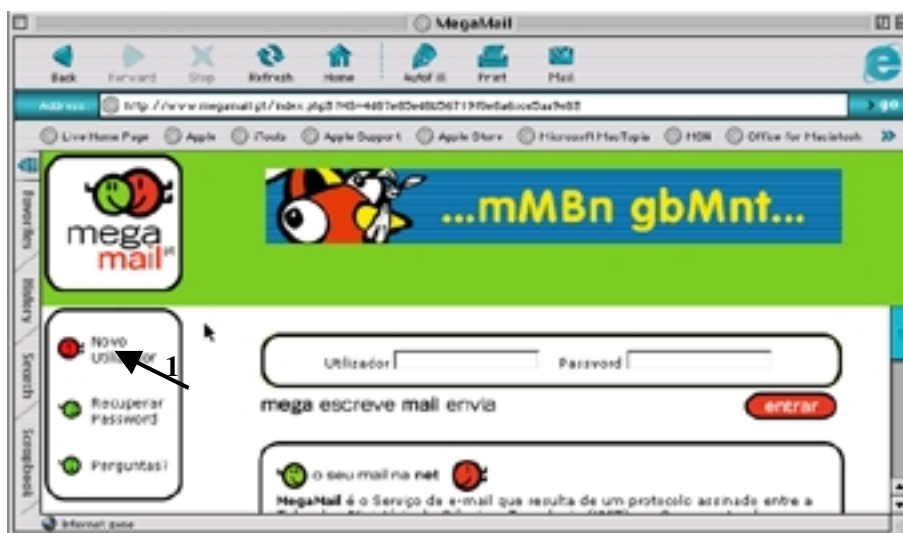

Criação de correio electrónico no Megamail

Para criar a sua conta de correio electrónico aceda à internet e escreva o endereço <http://www.megamail.pt>. Aparece a seguinte página:

Agora clique em *Novo Utilizador* (seta 1), leia as condições

e, em seguida, clique em *Aceito* (seta 2)

Aparece um formulário de registo. Preencha os campos e atenção não se esqueça do nome que escreveu no utilizador e a password.

The screenshot shows a Netscape browser window titled "MegaMail". The address bar contains the URL: <http://www.megamail.pt/index.php3?ID=4d87e05ed8b56719f0e0a60ce5a7e03>. The browser's toolbar includes Back, Forward, Stop, Refresh, Home, Autofill, Print, and Mail. The page header features the MegaMail logo and a banner with a cartoon fish and the text "No chat net". A sidebar on the left contains links for "Novo Utilizador", "Recuperar Password", and "Perguntas?". The main content area is titled "registo" and contains a registration form with the following fields:

At the bottom of the form, it says: "Introduza uma pergunta pessoal e a respectiva resposta, para recuperar a sua password, no caso".

Depois, clique em OK e aparece:

The screenshot shows the same Netscape browser window, but the page content has changed. The banner now says "ninguém cala o Bico". A message reads: "Bem-vindo ao MegaMail. O seu registo foi efectuado com sucesso." Below this is a login form with fields for "Utilizador" and "Password", followed by the text "mega escreve mail envia" and a red "entrar" button. At the bottom, there is a section titled "o seu mail na net" with a small cartoon fish icon and text: "MegaMail é o Serviço de e-mail que resulta de um protocolo assinado entre a Telecel, o Ministério de Ciência e Tecnologia (MCT) e a Sun e pretende".