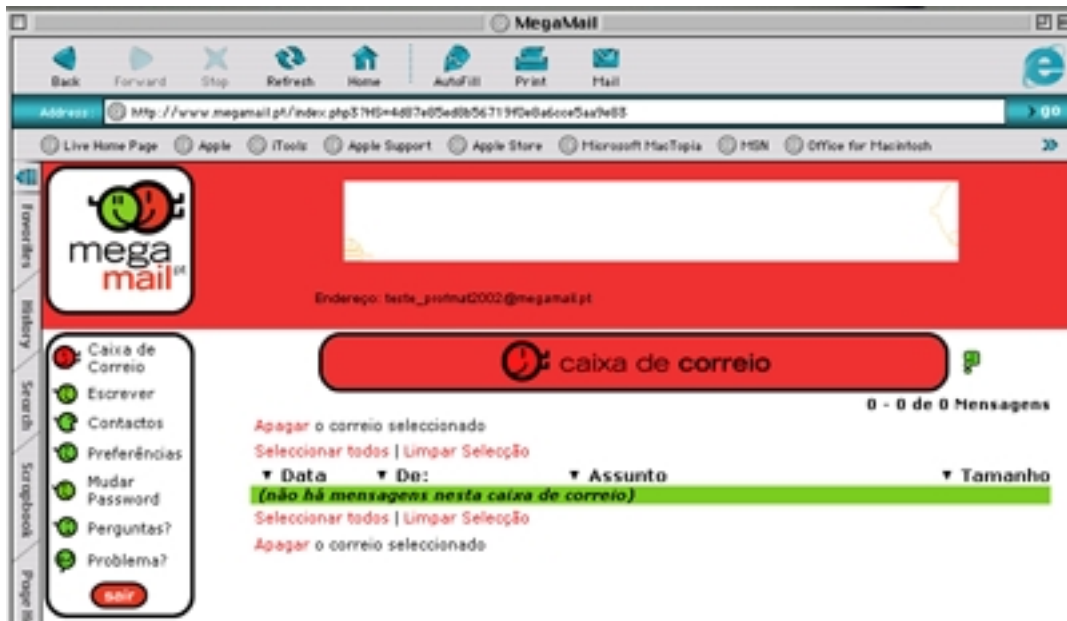

Para aceder agora à sua caixa de correio electrónica preencha os campos do utilizador e da password e clique em entrar. A sua caixa de correio electrónica tem a seguinte forma:

Se pretende já enviar a mensagem para o ProfMat 2002, clique em escrever e envie a sua mensagem.

Depois de sair e quiser voltar a entrar novamente na sua caixa de correio electrónico, aceda à internet e volte a escrever www.megamail.pt, mas agora preencha apenas os campos do utilizador e da password. Entra logo na sua caixa.